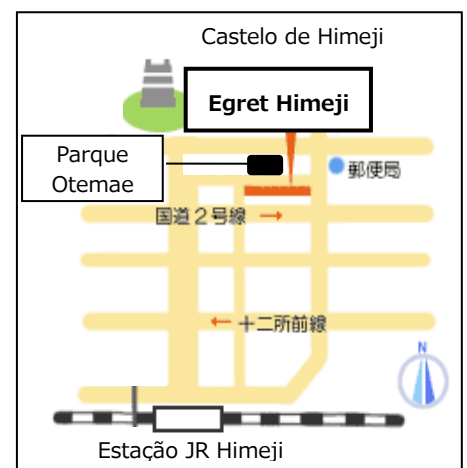

**[Local]** 4º andar de Egret Himeji Building  
(68-290 Honmachi, Himeji)

**[Taxa de Inscrição]** ¥3,000 (+ Taxa de livro)

**[Quantidade de Aluno]** 2-20 pessoas

**[Inscrição]** A partir de 18 de Julho

(3º andar de Egret Himeji)

**[Informação]** 079-282-8950 (Telefone)

info-iec@himeji-iec.or.jp (E-mail)

✓ Estudantes do ensino médio e acima são elegíveis para participar.

✓ Fazer o pagamento da taxa no ato da inscrição.

Não é possível fazer a devolução.

No entanto, caso não chegue gente suficiente para fazer a aula, o custo da aula será reembolsado.

✓ Próxima turma começará em meio de Dezembro de 2024.

Himeji Cultural and International Exchange Foundation (International Exchange Section)