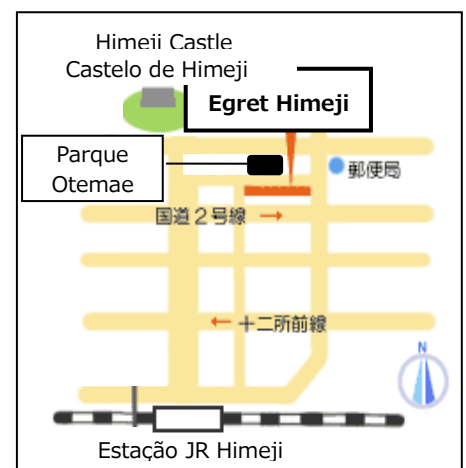

Aulas de japonês para alunos do

1º Semestre (Maio a Julho 2024)

Fundação de Cultural e Intercâmbio Internacional de Himeji oferece aulas de japonês em Egret Himeji!

	Dias	Horário	Professor	Livro	
Iniciantes A	Domingo	10:30-12:00	Yoshida	Minna no Nihongo I	1-8 Faça as práticas de hiragana e katakana por conta própria.
Iniciantes B	Domingo	13:00-14:30	Yoshida		9-16
Iniciantes C	Domingo	13:00-14:30	Konishi		17-25
Iniciantes D	Domingo	13:00-14:30	Hayashi	Minna no Nihongo II	26-33
Iniciantes E	Domingo	15:00-16:30	Hayashi		34-41
Iniciantes F	Domingo	10:30-12:00	Konishi		42-50
Intermediário	Sábado	10:30-12:00	Kamei	Chukyu kara manabu Nihongo	

[Local] 4º andar de Egret Himeji Building
(68-290 Honmachi, Himeji)

[Taxa de Inscrição] ¥3,000 (+ Taxa de livro)

[Quantidade de Aluno] 2-20 pessoas

[Inscrição] A partir de 1 de Abril

(3º andar de Egret Himeji)

[Informação] 079-282-8950 (Telefone)

info-iec@himeji-iec.or.jp (E-mail)

✓ Estudantes do ensino médio e acima são elegíveis para participar.

✓ Fazer o pagamento da taxa no ato da inscrição.

Não é possível fazer a devolução.

No entanto, caso não chegue gente suficiente para fazer a aula, o custo da aula será reembolsado.

✓ Próxima turma começará em Setembro de 2024.

Himeji Cultural and International Exchange Foundation (International Exchange Section)

TEL: 079-282-8950 Website: <https://www.himeji-iec.or.jp/>