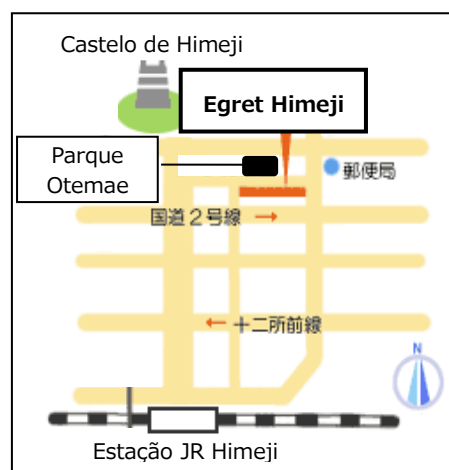

Aulas de japonês para alunos do

3º Semestre (Dezembro 2023 a Março 2024)

Fundação de Cultural e Intercâmbio Internacional de Himeji oferece aulas de japonês em Egret Himeji!

	Dias	Horário	Professor	Livro	
Iniciantes A	Domingo	13:00-14:30	Yoshida	Minna no Nihongo I	1-8 Faça as práticas de hiragana e katakana por conta própria.
Iniciantes B	Domingo	13:00-14:30	Shinkawa		9-16
Iniciantes C	Domingo	13:00-14:30	Hayashi		17-25
Iniciantes D	Domingo	15:00-16:30	Hayashi	Minna no Nihongo II	26-33
Iniciantes E	Domingo	10:30-12:00	Shinkawa		34-41
Iniciantes F	Domingo	10:30-12:00	Yoshida		42-50
Intermediário	Sábado	10:30-12:00	Kamei	Chukyu kara manabu Nihongo	

[Local] 4º andar de Egret Himeji Building
(68-290 Honmachi, Himeji)

[Taxa de Inscrição] ¥3,000 (+ Taxa de livro)

[Quantidade de Aluno] 2-20 pessoas

[Inscrição] A partir de 12 de novembro
(3º andar de Egret Himeji)

[Informação] 079-282-8950 (Telefone)
info-iec@himeji-iec.or.jp (E-mail)

✓ Estudantes do ensino médio e acima são elegíveis para participar.

✓ Fazer o pagamento da taxa no ato da inscrição.

Não é possível fazer a devolução.

No entanto, caso não chegue gente suficiente para fazer a aula, o custo da aula será reembolsado.

✓ Próxima turma começará em Maio de 2024.

Himeji Cultural and International Exchange Foundation (International Exchange Section)

TEL: 079-282-8950 Website: <https://www.himeji-iec.or.jp/>