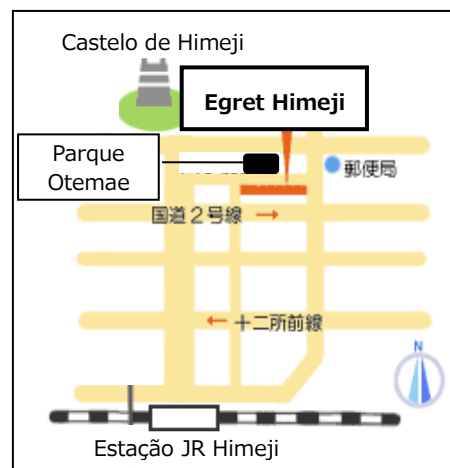

Aulas de japonês para alunos do

2º Semestre (Setembro a Novembro 2023)

Fundação de Cultural e Intercâmbio Internacional de Himeji oferece aulas de japonês em Egret Himeji!

	Dias	Horário	Professor	Livro	
Iniciantes A	Domingo	13:00-14:30	Shinkawa	Minna no Nihongo I	1-8 Faça as práticas de hiragana e katakana por conta própria.
Iniciantes B	Domingo	13:00-14:30	Hayashi		9-16
Iniciantes C	Domingo	15:00-16:30	Hayashi		17-25
Iniciantes D	Domingo	10:30-12:00	Shinkawa	Minna no Nihongo II	26-33
Iniciantes E	Domingo	10:30-12:00	Yoshida		34-41
Iniciantes F	Domingo	13:00-14:30	Yoshida		42-50
Intermediário	Sábado	10:30-12:00	Kamei	Chukyu kara manabu Nihongo	

[Local] 4º andar de Egret Himeji Building
(68-290 Honmachi, Himeji)

[Taxa de Inscrição] ¥3,000 (+ Taxa de livro)

[Quantidade de Aluno] 2-20 pessoas

[Inscrição] A partir de 16 de Julho

(3º andar de Egret Himeji)

[Informação] 079-282-8950 (Telefone)

info-iec@himeji-iec.or.jp (E-mail)

- ✓ Estudantes do ensino médio e acima são elegíveis para participar.
- ✓ Fazer o pagamento da taxa no ato da inscrição.
  Não é possível fazer a devolução.
  No entanto, caso não chegue gente suficiente para fazer a aula, o custo da aula será reembolsado.
- ✓ Próxima turma começará em Dezembro de 2023.

Himeji Cultural and International Exchange Foundation (International Exchange Section)

TEL: 079-282-8950 Website: <https://www.himeji-iec.or.jp/>