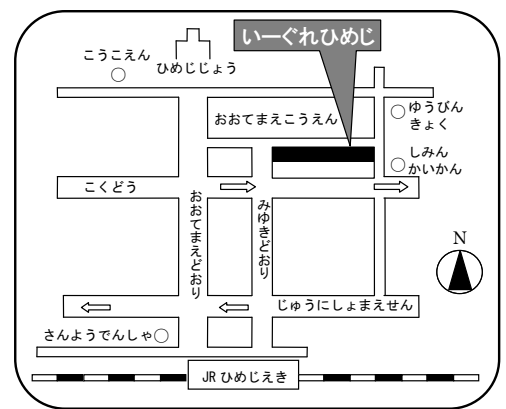

(请参照背面的时间表)

时 间：上午 10:30 ~ 12:00

下午 1:00 ~ 2:30

场 所：白鹭广场（イーグレひめじ）3楼

創作室

对 象：小学生・中学生

春假期间特设的学习教室。

同时还可以练习日本語。

Tiếng Việt

地图

参加方法

How to participate 参加方法 Cómo participar Cách tham gia

べんきょうどうぐ も かつどう じ かんない き
勉強 道具を持って、活動時間内に創作室に来てください。

Come to "Arts and Crafts Room" during the available hours with your study supplies.