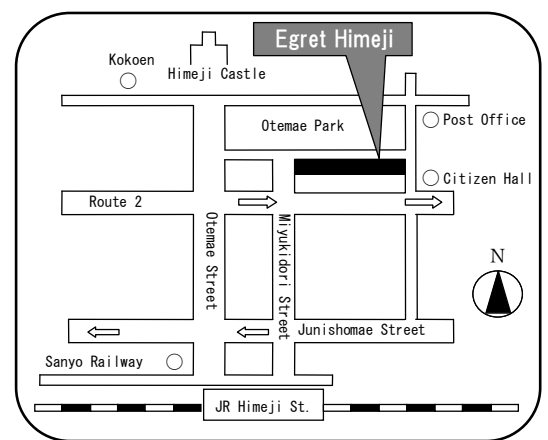

Map

How to participate

さんか 参加のしかた 参加方法 Cómo participar Cách tham gia

べんきょうどうぐ も 勉強 道具を持って、かつどうじかんない にほんご 活動時間内に日本語ひろばスペースに来てください。

Come to the Nihongo Hiroba space during the available hours with your study supplies.

带好文具，请在活动时间内到日本語广场来。

Ven al espacio de "Nihongo Hiroba" en las horas de actividad.

Nhớ mang theo dụng cụ học tập, đến lớp Nihongo Hiroba.

Contact

こうえきざいだんほうじん ひめじしぶんかこくさいこうりゅうざいだん

公益財団法人

姫路市文化国際交流財団

HIMEJI CULTURAL AND INTERNATIONAL EXCHANGE FOUNDATION

〒670-0012 68-290 Honmachi, Himeji-shi Egret Himeji 3rd floor

TEL : 079-282-8950

WEB : <https://www.himeji-iec.or.jp>