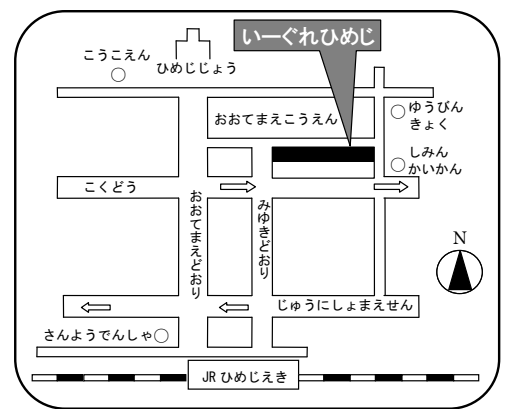

うらめん み
(裏面のスケジュールを見てください)

じ かん ごぜん
時間：午前10：30～12：00

ごご
午後1：00～2：30

ば しょ かい
場所：イーグレひめじ4階

にほんご
日本語ひろばスペース

たい しょう しょうがくせい ちゅうがくせい
対象：小学生・中学生

なつやす べんきょう きょうしつ
夏休みに勉強する教室です。

にほんご れんしゅう
日本語の練習もできます。

いっしょ べんきょう
ボランティアと一緒に勉強しましょう。

スケジュール

がつ
7月

にち 日	げつ 月	か 火	すい 水	もく 木	きん 金	ど 土
23	24	25	26	27	28	29
30	31					
にち 日	げつ 月	か 火	すい 水	もく 木	きん 金	ど 土
がつ 8月		1	2	3	4	5
6	7	8	9	10	11	12
13	14	15	16	17	18	19
20	21	22	23	24	25	26
27	28	29	30	31		

チラシを いろいろな げんご 言語
で み 見ることが できます。

English
中文
Español
Tiếng Việt

ちず 地図

さんか 参加のしかた

How to participate 参加方法 Cómo participar Cách tham gia

べんきょうどうぐ も 勉強道具を持って、かつどうじ かんない 活動時間内に日本語ひろば き スペースに来てください。

Come to the Nihongo Hiroba space during the available hours with your study supplies.