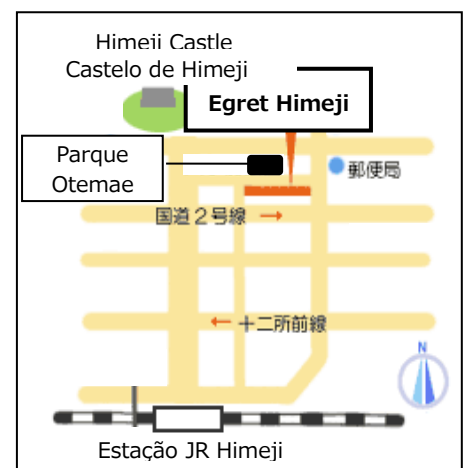

Aulas de japonês para alunos do

1º Semestre (Maio a Julho 2023)

Fundação de Cultural e Intercâmbio Internacional de Himeji oferece aulas de japonês em Egret Himeji!

	Dias	Horário	Professor	Livro	
Iniciantes A	Domingo	13:00-14:30	Hayashi	Minna no Nihongo I	1-7 <small>Faça as práticas de hiragana e katakana por conta própria.</small>
Iniciantes B	Domingo	15:00-16:30	Hayashi		8-16
Iniciantes C	Domingo	10:30-12:00	Shinkawa		17-25
Iniciantes D	Domingo	10:30-12:00	Yoshida	Minna no Nihongo II	26-33
Iniciantes E	Domingo	13:00-14:30	Yoshida		34-41
Iniciantes F	Domingo	13:00-14:30	Shinkawa		42-50
Intermediário	Sábado	10:30-12:00	Kamei	Chukyu kara manabu Nihongo	

[Local] 4º andar de Egret Himeji Building
(68-290 Honmachi, Himeji)

[Taxa de Inscrição] ¥3,000 (+ Taxa de livro)

[Quantidade de Aluno] 2-20 pessoas

[Inscrição] A partir de 1 de Abril

(3º andar de Egret Himeji)

[Informação] 079-282-8950 (Telefone)

info-iec@himeji-iec.or.jp (E-mail)

- ✓ Estudantes do ensino médio e acima são elegíveis para participar.
- ✓ Fazer o pagamento da taxa no ato da inscrição.
Não é possível fazer a devolução.
No entanto, caso não chegue gente suficiente para fazer a aula, o custo da aula será reembolsado.
- ✓ Próxima turma começará em Setembro de 2023.