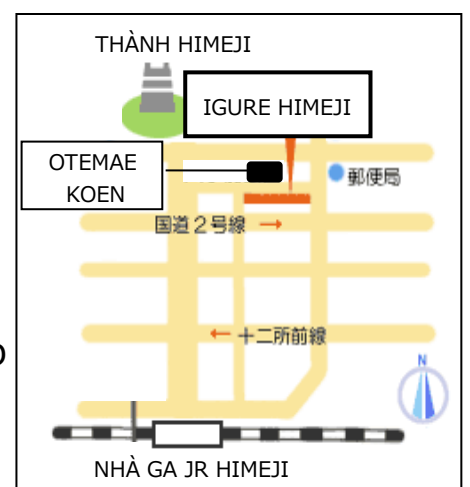

TUYỂN HỌC VIÊN CHO LỚP TIẾNG NHẬT KỲ 1 NĂM

(TỪ 5/2023 ĐẾN 7/2023)

HỌC TẠI LẦU 4 IGURE HIMEJI (68-290 HONMACHI, THÀNH PHỐ HIMEJI)

	NGÀY	GIỜ	GIÁO VIÊN	GIÁO TRÌNH	
SƠ CẤP A	Chủ Nhật	13:00-14:30	Cô Hayashi	Minna no Nihongo I	1-7 Hãy tự học hiragana và katakana.
SƠ CẤP B	Chủ Nhật	15:00-16:30	Cô Hayashi		8-16
SƠ CẤP C	Chủ Nhật	10:30-12:00	Cô Shinkawa		17-25
SƠ CẤP D	Chủ Nhật	10:30-12:00	Cô Yoshida	Minna no Nihongo II	26-33
SƠ CẤP E	Chủ Nhật	13:00-14:30	Cô Yoshida		34-41
SƠ CẤP F	Chủ Nhật	13:00-14:30	Cô Shinkawa		42-50
TRUNG CẤP	Thứ Bảy	10:30-12:00	Cô Kamei	Chukyu kara manabu Nihongo	

【Địa Chỉ】 Tầng 4 tòa nhà IGURE HIMEJI (Himejishi Honmachi 68-290)

【Học phí】 3000 yên (+ tiền sách tính riêng)

【Số lượng học viên】 Từ 2 đến 20 người

【Đăng ký】 Từ ngày 1 tháng 4

Tại tầng 3 tòa nhà IGURE HIMEJI

【Giải đáp thắc mắc】 Điện thoại: 079-282-8950

Email: info-iec@himeji-iec.or.jp

✓ Được tham gia bởi sinh viên trở lên.

✓ Xin vui lòng trả học phí lúc đăng kí học.

Học phí sẽ không được hoàn trả lại sau khi đóng.

Tuy nhiên, Trong trường hợp lớp học không được mở do không đủ học viên, thì bạn nhận lại tiền.

✓ Khoá học kế tiếp sẽ bắt đầu vào tháng 9 năm 2023.

Himeji Cultural and International Exchange Foundation (International Exchange Section)

TEL: 079-282-8950 Website: <https://www.himeji-iec.or.jp/>