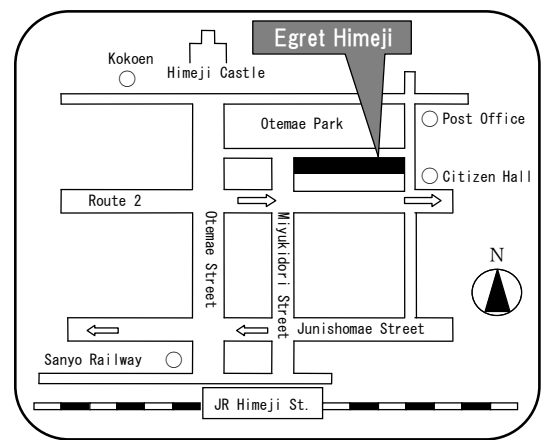

地图

参加方法

How to participate 参加方法 Cómo participar Cách tham gia

勉強道具を持って、活動時間内に日本語ひろばスペースに来てください。

Come to the Nihongo Hiroba space during the available hours with your study supplies.

带好文具，请在活动时间内到日本語广场来。

Ven al espacio de "Nihongo Hiroba" en las horas de actividad.

Nhớ mang theo dụng cụ học tập, đến lớp Nihongo Hiroba.

咨询处

こうえきざいだんほうじん ひめじしぶんかこくさいこうりゅうざいだん

公益財団法人

姫路市文化国際交流財団

HIMEJI CULTURAL AND INTERNATIONAL EXCHANGE FOUNDATION

ひめじしほんまち

〒670-0012 姫路市本町68-290 イーグレひめじ 3階

TEL : 079-282-8950

WEB : <https://www.himeji-iec.or.jp>