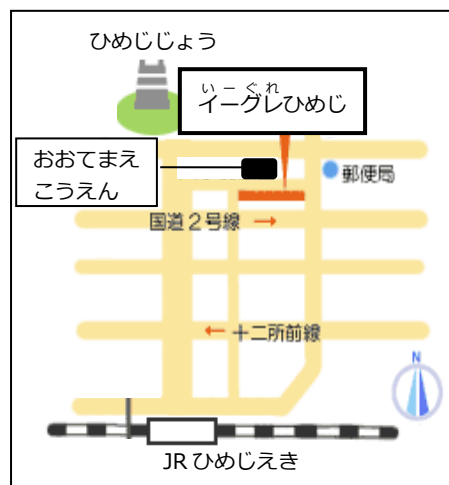

【場所】 イーグレひめじ 4階 (姫路市本町68-290)

【料金】 3,000円 (10回) + 本の料金

【定員】 2~20人

【申込】 4月1日~ (イーグレひめじ 3階にきてください。)

【問い合わせ】 (電話) 079-282-8950

(Email) info-iec@himeji-iec.or.jp

★高校生以上が参加できます。

★申し込む時に、お金を払ってください。返金はできません。

しかし、定員不足のためクラスが不開講になった場合は、返金の対象になります。

★次の学期は、2023年9月に始まります。

公益財団法人 姫路市文化国際交流財団 (国際交流担当)

TEL: 079-282-8950 Website: <https://www.himeji-iec.or.jp/>

にほんごこうざ 日本語講座

ねん がつ がつ
2023年5月～7月

しよきゆう 初級 A	がつ 5月			がつ 6月			がつ 7月			
にちようび 日曜日 13:00-14:30 はやしせんせい 林先生	じゅうよつか 14日	にち 21日	にち 28日	にち 11日	にち 18日	にち 25日	ふつか 2日	このか 9日	にち 16日	にち 23日
	だい かいぎしつ 第1会議室									
しよきゆう 初級 B	がつ 5月			がつ 6月			がつ 7月			
にちようび 日曜日 15:00-16:30 はやしせんせい 林先生	じゅうよつか 14日	にち 21日	にち 28日	にち 11日	にち 18日	にち 25日	ふつか 2日	このか 9日	にち 16日	にち 23日
	だい かいぎしつ 第1会議室									
しよきゆう 初級 C	がつ 5月			がつ 6月			がつ 7月			
にちようび 日曜日 10:30-12:00 しんかわせんせい 新川先生	じゅうよつか 14日	にち 21日	にち 28日	にち 11日	にち 18日	にち 25日	ふつか 2日	このか 9日	にち 16日	にち 23日
	だい かいぎしつ 第2会議室									
しよきゆう 初級 D	がつ 5月			がつ 6月			がつ 7月			
にちようび 日曜日 10:30-12:00 よしだせんせい 吉田先生	じゅうよつか 14日	にち 21日	にち 28日	にち 11日	にち 18日	にち 25日	ふつか 2日	このか 9日	にち 16日	にち 23日
	だい かいぎしつ 第3会議室									
しよきゆう 初級 E	がつ 5月			がつ 6月			がつ 7月			
にちようび 日曜日 13:00-14:30 よしだせんせい 吉田先生	じゅうよつか 14日	にち 21日	にち 28日	にち 11日	にち 18日	にち 25日	ふつか 2日	このか 9日	にち 16日	にち 23日
	だい かいぎしつ 第3会議室									
しよきゆう 初級 F	がつ 5月			がつ 6月			がつ 7月			
にちようび 日曜日 13:00-14:30 しんかわせんせい 新川先生	じゅうよつか 14日	にち 21日	にち 28日	にち 11日	にち 18日	にち 25日	ふつか 2日	このか 9日	にち 16日	にち 23日
	だい かいぎしつ 第2会議室									
ちゅうきゆう 中級	がつ 5月			がつ 6月			がつ 7月			
とようび 土曜日 10:30-12:00 かめいせんせい 亀井先生	にち 13日	ほつか 20日	にち 27日	とをか 10日	にち 17日	にじゅうよつか 24日	ついたち 1日	よおか 8日	にち 15日	にち 22日
	だい かいぎしつ 第3会議室									