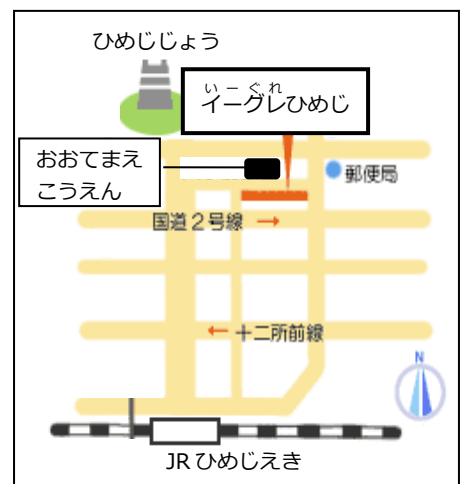

ざいじゅうがいこくじん

在住外国人のための

にほんごこうざせいとほしゅう

日本語講座 生徒募集

れいわねんどだい き ねん がつ ねん がつ
令和4年度・第3期 (2022年12月～2023年3月)

	ようび 曜日	じかん 時間	せんせい 先生	ほん 本	
しょきゅう 初級 A	にちようび 日曜日	15:00-16:30	はやし 林	みんなの日本語 初級 I	1～7課 ひらがなとカタカナの学習は自分でしてください。
しょきゅう 初級 B	にちようび 日曜日	10:30-12:00	しんかわ 新川		8～16課
しょきゅう 初級 C	にちようび 日曜日	10:30-12:00	みやけ 三宅		17～25課
しょきゅう 初級 D	にちようび 日曜日	13:00-14:30	みやけ 三宅	みんなの日本語 初級 II	26～33課
しょきゅう 初級 E	にちようび 日曜日	13:00-14:30	しんかわ 新川		34～41課
しょきゅう 初級 F	にちようび 日曜日	13:00-14:30	はやし 林		42～50課
ちゅうきゅう 中級	どようび 土曜日	10:30-12:00	かめい 亀井	テーマ別 中級から学ぶ日本語	

【場所】イーグレひめじ 4階 (姫路市本町68-290)

【料金】3,000円 (10回) + 本の料金

【定員】2～20人

【申込】11月12日～ (イーグレひめじ 3階に来てください。)

【問い合わせ】(電話) 079-282-8950

(Email) info-iec@himeji-iec.or.jp

★申し込み時に、お金を払ってください。返金できません。

しかし、定員不足のためクラスが不開講になった場合は、返金の対象になります。

★次の学期は、2023年5月に始まります。

こうえきざいだんほうじん ひめじ しぶん かこくさいこうりゅうざいだん こくさいこうりゅうたんとう
公益財団法人 姫路市文化国際交流財団 (国際交流担当)

TEL: 079-282-8950 Website: <https://www.himeji-iec.or.jp/>