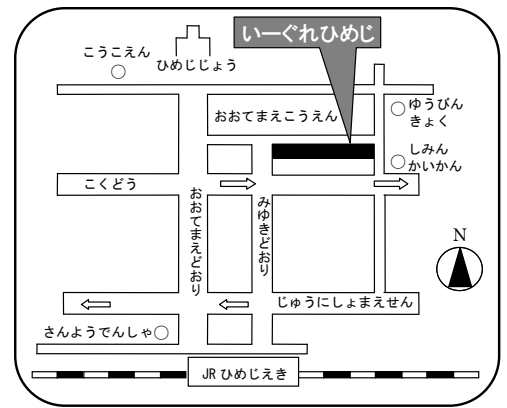

ちず 地図

さん か 参加のしかた

How to participate 参加方法 Cómo participar Cách tham gia

べんきょうどうぐ も 勉強 道具を持って、かつどう じ かんない 活動時間内に にほんご 日本語ひろばスペースに来てください。

Come to the Nihongo Hiroba space during the available hours with your study supplies.

带好文具，请在活动时间内到日本語广场来。

Ven al espacio de "Nihongo Hiroba" en las horas de actividad.

Nhớ mang theo dụng cụ học tập, đến lớp Nihongo Hiroba.

と あ 問い合わせ

こうえきざいだんほうじん ひめじしぶんかこくさいこうりゅうざいだん

公益財団法人

姫路市文化国際交流財団

HIMEJI CULTURAL AND INTERNATIONAL EXCHANGE FOUNDATION

ひめじ しほんまち

〒670-0012 姫路市本町68-290 イーグレひめじ 3階

TEL : 079-282-8950

WEB : <https://www.himeji-iec.or.jp>