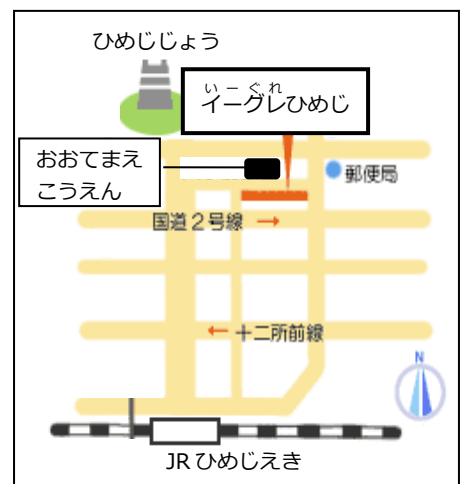

【場所】イーグレひめじ 4階 (姫路市本町68-290)

【料金】3,000円 (10回) + 本の料金

【定員】2～10人

【申込】7月10日～ (イーグレひめじ 3階に来てください。)

【問い合わせ】(電話) 079-282-8950

(Email) info-iec@himeji-iec.or.jp

★申し込み時に、お金を払ってください。返金できません。

しかし、定員不足のためクラスが不開講になった場合は、返金の対象になります。

★次の学期は、2022年12月に始まります。

こうえきざいだんほうじん ひめじ しぶん かこくさいこうりゅうざいだん こくさいこうりゅうたんとう
公益財団法人 姫路市文化国際交流財団 (国際交流担当)

TEL: 079-282-8950 Website: <https://www.himeji-iec.or.jp/>

にほんごこうざ 日本語講座

ねん がつ がつ
2022年9月～11月

しよきゆう 初級 A	が 9月			が 10月				が 11月		
にちようび 日曜日 10:30-12:00 しんかわせんせい 新川先生	にち 11日	にち 18日	にち 25日	ふつか 2日	このか 9日	にち 16日	にち 23日	むいか 6日	にち 13日	にち 27日
	だい かいぎしつ 第2会議室									
しよきゆう 初級 B	が 9月			が 10月				が 11月		
にちようび 日曜日 10:30-12:00 みやげせんせい 三宅先生	にち 11日	にち 18日	にち 25日	ふつか 2日	このか 9日	にち 16日	にち 23日	むいか 6日	にち 13日	にち 27日
	だい かいぎしつ 第3会議室									
しよきゆう 初級 C	が 9月			が 10月				が 11月		
にちようび 日曜日 13:00-14:30 みやげせんせい 三宅先生	にち 11日	にち 18日	にち 25日	ふつか 2日	このか 9日	にち 16日	にち 23日	むいか 6日	にち 13日	にち 27日
	だい かいぎしつ 第3会議室									
しよきゆう 初級 D	が 9月			が 10月				が 11月		
にちようび 日曜日 13:00-14:30 しんかわせんせい 新川先生	にち 11日	にち 18日	にち 25日	ふつか 2日	このか 9日	にち 16日	にち 23日	むいか 6日	にち 13日	にち 27日
	だい かいぎしつ 第2会議室									
しよきゆう 初級 E	が 9月			が 10月				が 11月		
にちようび 日曜日 13:00-14:30 はやしせんせい 林先生	にち 11日	にち 18日	にち 25日	ふつか 2日	このか 9日	にち 16日	にち 23日	むいか 6日	にち 13日	にち 27日
	だい かいぎしつ 第1会議室									
しよきゆう 初級 F	が 9月			が 10月				が 11月		
にちようび 日曜日 15:00-16:30 はやしせんせい 林先生	にち 11日	にち 18日	にち 25日	ふつか 2日	このか 9日	にち 16日	にち 23日	むいか 6日	にち 13日	にち 27日
	だい かいぎしつ 第1会議室									
ちゆうきゆう 中級	が 9月			が 10月				が 11月		
とようび 土曜日 10:30-12:00 かめいせんせい 亀井先生	と お か 10日	にち 17日	にじゅうよつか 24日	ついたち 1日	よおか 8日	にち 15日	にち 22日	いつか 5日	にち 12日	にち 26日
	だい かいぎしつ 第3会議室									