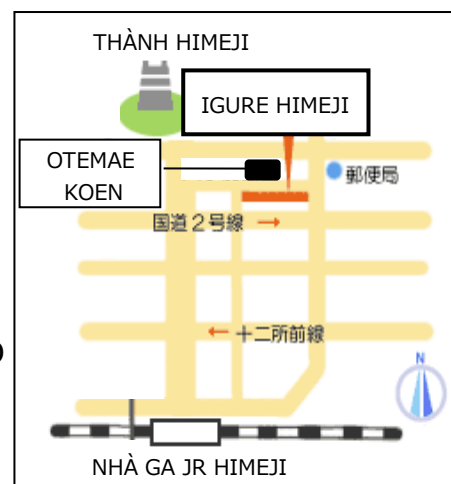

# TUYỂN HỌC VIÊN CHO LỚP TIẾNG NHẬT KỲ 2 NĂM

(TỪ 9/2022 ĐẾN 11/2022)

HỌC TẠI LẦU 4 IGURE HIMEJI (68-290 HONMACHI, THÀNH PHỐ HIMEJI)

	NGÀY	GIỜ	GIÁO VIÊN	GIÁO TRÌNH	
<b>SƠ CẤP A</b>	Chủ Nhật	10:30-12:00	Cô Shinkawa	Minna no Nihongo I	1-7 Hãy tự học hiragana và katakana.
<b>SƠ CẤP B</b>	Chủ Nhật	10:30-12:00	Cô Miyake		8-16
<b>SƠ CẤP C</b>	Chủ Nhật	13:00-14:30	Cô Miyake		17-25
<b>SƠ CẤP D</b>	Chủ Nhật	13:00-14:30	Cô Shinkawa	Minna no Nihongo II	26-33
<b>SƠ CẤP E</b>	Chủ Nhật	13:00-14:30	Cô Hayashi		34-41
<b>SƠ CẤP F</b>	Chủ Nhật	15:00-16:30	Cô Hayashi		42-50
<b>TRUNG CẤP</b>	Thứ Bảy	10:30-12:00	Cô Kamei	Chukyu kara manabu Nihongo	

**【Địa Chỉ】** Tầng 4 tòa nhà IGURE HIMEJI (Himejishi Honmachi 68-290)

**【Học phí】** 3000 yên ( + tiền sách tính riêng)

**【Số lượng học viên】** Từ 2 đến 10 người

**【Đăng ký】** Từ ngày 10 tháng 7

Tại tầng 3 tòa nhà IGURE HIMEJI

Tuy nhiên, Trong trường hợp lớp học không được mở do không đủ học viên, thì bạn nhận lại tiền.

✓ Khoá học kế tiếp sẽ bắt đầu vào tháng 12 năm 2022.

Himeji Cultural and International Exchange Foundation (International Exchange Section)