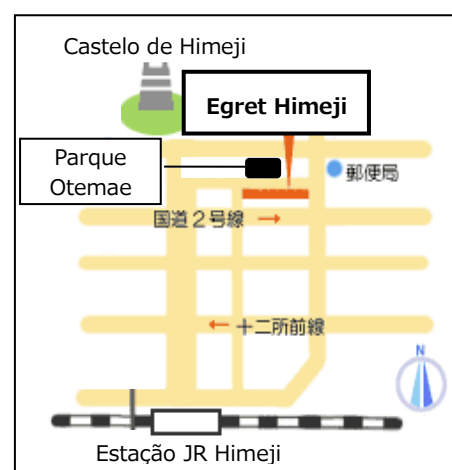

Aulas de japonês para alunos do

2º Semestre (Setembro a Novembro 2022)

Fundação de Cultural e Intercâmbio Internacional de Himeji oferece aulas de japonês em Egret Himeji!

	Dias	Horário	Professor	Livro	
Iniciantes A	Domingo	10:30-12:00	Shinkawa	Minna no Nihongo I	1-7 Faça as práticas de hiragana e katakana por conta própria.
Iniciantes B	Domingo	10:30-12:00	Miyake		8-16
Iniciantes C	Domingo	13:00-14:30	Miyake		17-25
Iniciantes D	Domingo	13:00-14:30	Shinkawa	Minna no Nihongo II	26-33
Iniciantes E	Domingo	13:00-14:30	Hayashi		34-41
Iniciantes F	Domingo	15:00-16:30	Hayashi		42-50
Intermediário	Sábado	10:30-12:00	Kamei	Chukyu kara manabu Nihongo	

[Local] 4º andar de Egret Himeji Building
(68-290 Honmachi, Himeji)

[Taxa de Inscrição] ¥3,000 (+ Taxa de livro)

[Quantidade de Aluno] 2-10 pessoas

[Inscrição] A partir de 10 de Julho

(3º andar de Egret Himeji)

[Informação] 079-282-8950 (Telefone)

info-iec@himeji-iec.or.jp (E-mail)

✓ Fazer o pagamento da taxa no ato da inscrição.

Não é possível fazer a devolução.

No entanto, caso não chegue gente suficiente para fazer a aula, o custo da aula será reembolsado.

✓ Próxima turma começará em Dezembro de 2022.

Himeji Cultural and International Exchange Foundation (International Exchange Section)

TEL: 079-282-8950 Website: <https://www.himeji-iec.or.jp/>