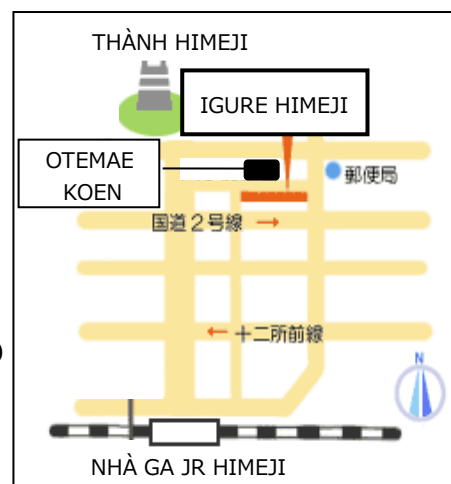

# TUYỂN HỌC VIÊN CHO LỚP TIẾNG NHẬT KỲ 1 NĂM

(TỪ 5/2022 ĐẾN 7/2022)

HỌC TẠI LẦU 4 IGURE HIMEJI (68-290 HONMACHI, THÀNH PHỐ HIMEJI)

	NGÀY	GIỜ	GIÁO VIÊN	GIÁO TRÌNH	
SƠ CẤP A	Chủ Nhật	10:30-12:00	Cô Miyake	Minna no Nihongo I	1-7 Hãy tự học hiragana và katakana.
SƠ CẤP B	Chủ Nhật	13:00-14:30	Cô Miyake		8-16
SƠ CẤP C	Chủ Nhật	13:00-14:30	Cô Kozuka		17-25
SƠ CẤP D	Chủ Nhật	13:00-14:30	Cô Hayashi	Minna no Nihongo II	26-33
SƠ CẤP E	Chủ Nhật	15:00-16:30	Cô Hayashi		34-41
SƠ CẤP F	Chủ Nhật	10:30-12:00	Cô Kozuka		42-50
TRUNG CẤP	Thứ Bảy	10:30-12:00	Cô Kamei	Chukyu kara manabu Nihongo	

**【Địa Chỉ】** Tầng 4 tòa nhà IGURE HIMEJI (Himejishi Honmachi 68-290)

**【Học phí】** 3000 yên ( + tiền sách tính riêng)

**【Số lượng học viên】** Từ 2 đến 10 người

**【Đăng ký】** Từ ngày 1 tháng 4

Tại tầng 3 tòa nhà IGURE HIMEJI

Tuy nhiên, Trong trường hợp lớp học không được mở do không đủ học viên, thì bạn nhận lại tiền.

✓ Khoá học kế tiếp sẽ bắt đầu vào tháng 9 năm 2022.

Himeji Cultural and International Exchange Foundation (International Exchange Section)