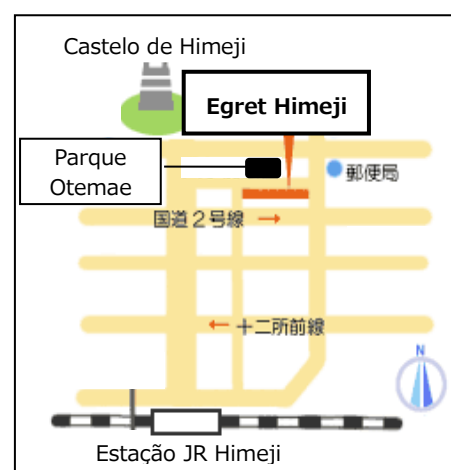

Aulas de japonês para alunos do

1º Semestre (Maio a Julho 2022)

Fundação de Cultural e Intercâmbio Internacional de Himeji oferece aulas de japonês em Egret Himeji!

	Dias	Horário	Professor	Livro	
Iniciantes A	Domingo	10:30-12:00	Miyake	Minna no Nihongo I	1-7 <small>Faça as práticas de hiragana e katakana por conta própria.</small>
Iniciantes B	Domingo	13:00-14:30	Miyake		8-16
Iniciantes C	Domingo	13:00-14:30	Kozuka		17-25
Iniciantes D	Domingo	13:00-14:30	Hayashi	Minna no Nihongo II	26-33
Iniciantes E	Domingo	15:00-16:30	Hayashi		34-41
Iniciantes F	Domingo	10:30-12:00	Kozuka		42-50
Intermediário	Sábado	10:30-12:00	Kamei	Chukyu kara manabu Nihongo	

[Local] **4º andar** de Egret Himeji Building
(68-290 Honmachi, Himeji)

[Taxa de Inscrição] ¥3,000 (+ Taxa de livro)

[Quantidade de Aluno] 2-10 pessoas

[Inscrição] A partir de 1 de Abril

(3º andar de Egret Himeji)

✓ Próxima turma começará em Setembro de 2022.

Himeji Cultural and International Exchange Foundation (International Exchange Section)

TEL: 079-282-8950 Website: <https://www.himeji-iec.or.jp/>

Aulas de japonês