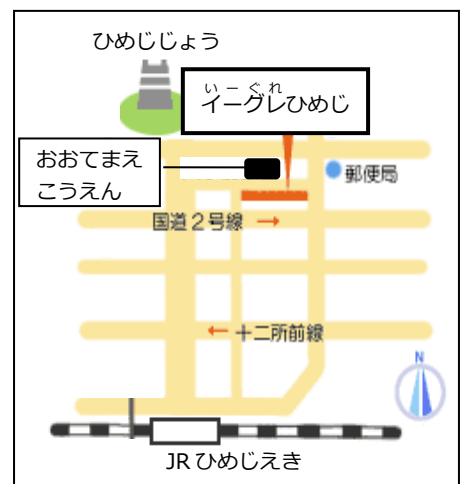

【場所】イーグレひめじ 4階 (姫路市本町68-290)

【料金】3,000円 (10回) + 本の料金

【定員】2～10人

【申込】4月1日～ (イーグレひめじ 3階にきてください。)

【問い合わせ】(電話) 079-282-8950

(Email) info-iec@himeji-iec.or.jp

★申し込み時に、お金を払ってください。返金できません。

しかし、定員不足のためクラスが不開講になった場合は、返金の対象になります。

★次の学期は、2022年9月に始まります。

こうえきざいだんほうじん ひめじ しぶん かこくさいこうりゅうざいだん こくさいこうりゅうたんとう
公益財団法人 姫路市文化国際交流財団 (国際交流担当)

TEL: 079-282-8950 Website: <https://www.himeji-iec.or.jp/>

にほんごこうざ 日本語講座

ねん がつ がつ
2022年5月～7月

しょきゅう 初級 A <small>にちようび 日曜日 10:30-12:00 みやげせんせい 三宅先生</small>	がっ 5月			がっ 6月				がっ 7月		
	ようか 8日	にち 15日	にち 29日	いつか 5日	にち 12日	にち 19日	にち 26日	みっか 3日	とわか 10日	にち 17日
だい かいぎしつ 第3会議室										
しょきゅう 初級 B <small>にちようび 日曜日 13:00-14:30 みやげせんせい 三宅先生</small>	がっ 5月			がっ 6月				がっ 7月		
	ようか 8日	にち 15日	にち 29日	いつか 5日	にち 12日	にち 19日	にち 26日	みっか 3日	とわか 10日	にち 17日
だい かいぎしつ 第3会議室										
しょきゅう 初級 C <small>にちようび 日曜日 13:00-14:30 こづかせんせい 小塚先生</small>	がっ 5月			がっ 6月				がっ 7月		
	ようか 8日	にち 15日	にち 29日	いつか 5日	にち 12日	にち 19日	にち 26日	みっか 3日	とわか 10日	にち 17日
だい かいぎしつ 第2会議室										
しょきゅう 初級 D <small>にちようび 日曜日 13:00-14:30 はやしせんせい 林先生</small>	がっ 5月			がっ 6月				がっ 7月		
	ようか 8日	にち 15日	にち 29日	いつか 5日	にち 12日	にち 19日	にち 26日	みっか 3日	とわか 10日	にち 17日
だい かいぎしつ 第1会議室										
しょきゅう 初級 E <small>にちようび 日曜日 15:00-16:30 はやしせんせい 林先生</small>	がっ 5月			がっ 6月				がっ 7月		
	ようか 8日	にち 15日	にち 29日	いつか 5日	にち 12日	にち 19日	にち 26日	みっか 3日	とわか 10日	にち 17日
だい かいぎしつ 第1会議室										
しょきゅう 初級 F <small>にちようび 日曜日 10:30-12:00 こづかせんせい 小塚先生</small>	がっ 5月			がっ 6月				がっ 7月		
	ようか 8日	にち 15日	にち 29日	いつか 5日	にち 12日	にち 19日	にち 26日	みっか 3日	とわか 10日	にち 17日
だい かいぎしつ 第2会議室										
ちゅうきゅう 中級 <small>とようび 土曜日 10:30-12:00 かめいせんせい 亀井先生</small>	がっ 5月			がっ 6月				がっ 7月		
	なのか 7日	じゅうよっか 14日	にち 28日	よっか 4日	にち 11日	にち 18日	にち 25日	ふつが 2日	このか 9日	にち 16日
だい かいぎしつ 第3会議室										