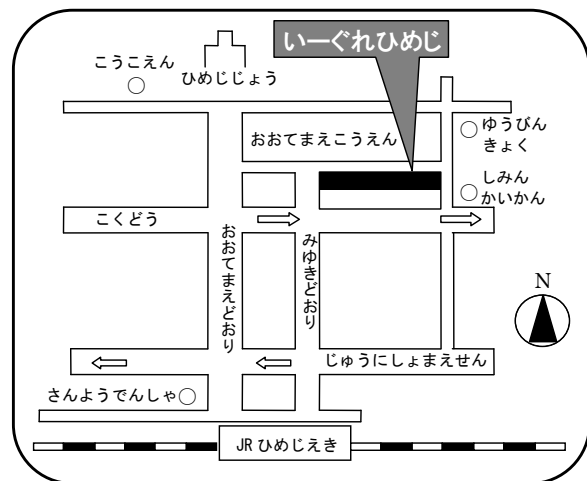

时 间：上午 10:00 ~ 12:00

下午 1:00 ~ 3:00

场 所：白鹭广场（イーグレひめじ）4楼

日本語广场

对 象：小学生・中学生

春假期间特设的学习教室。

同时还可以练习日本語。

来, 和志愿者一起愉快地学习日本吧!

时间表

3月

日	一	二	三	四	五	六
20	21	22	23	24 下午	25	26
27	28	29	30	31		

※3月 27日 (14:45~16:15)有儿童日本語广场

4月

日	一	二	三	四	五	六
					1	2
3	4	5	6	7 下午	8	9

提供多种 语言的 宣传海报

English 日本語
Español Tiếng Việt

地图

参加方法

How to participate さんか 参加のしかた Modo de Participar Cách tham gia

べんきょうどうぐ も 勉強道具を持って、かつどうじかんない 活動時間内ににほんご 日本語ひろばスペースに来てください。

Come to the Nihongo Hiroba space during the available hours with your study supplies.