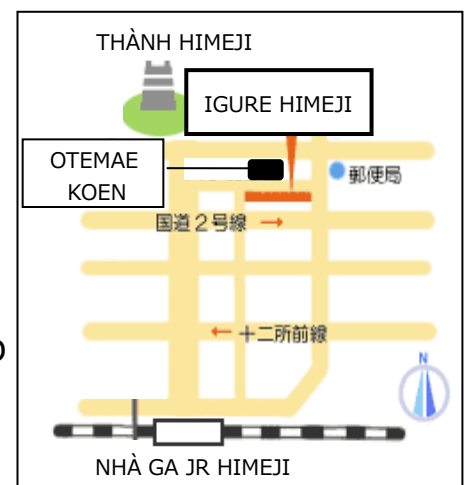

TUYỂN HỌC VIÊN CHO LỚP TIẾNG NHẬT KỲ 3 NĂM

(TỪ 12/2021 ĐẾN 3/2022)

	NGÀY	GIỜ	GIÁO VIÊN	GIÁO TRÌNH	
SƠ CẤP A	Chủ Nhật	15:00-16:30	Cô Miyake	Minna no Nihongo I	1-7 Hãy tự học hiragana và katakana.
SƠ CẤP B	Chủ Nhật	13:00-14:30	Cô Kozuka		8-16
SƠ CẤP C	Chủ Nhật	13:00-14:30	Cô Hayashi		17-25
SƠ CẤP D	Chủ Nhật	15:00-16:30	Cô Hayashi	Minna no Nihongo II	26-33
SƠ CẤP E	Chủ Nhật	10:30-12:00	Cô Kamei		34-41
SƠ CẤP F	Chủ Nhật	13:00-14:30	Cô Miyake		42-50
TIỀN TRUNG CẤP	Chủ Nhật	10:30-12:00	Cô Kozuka	Chukyu e ikou Nihongo no Bunkei to Hyougen 55	
TRUNG CẤP	Thứ 7	10:30-12:00	Cô Kamei	Chukyu kara manabu Nihongo	

【Địa Chỉ】 Tầng 4 tòa nhà IGURE HIMEJI (Himejishi Honmachi 68-290)

【Học phí】 3,000 yên (+ tiền sách tính riêng)

【Số lượng học viên】 Từ 2 đến 10 người

【Đăng ký】 Từ ngày 21 tháng 11

Tại tầng 3 tòa nhà IGURE HIMEJI

【Giải đáp thắc mắc】 Điện thoại: 079-282-8950

Email: info-iec@himeji-iec.or.jp

✓ Xin vui lòng trả học phí lúc đăng kí học.

Học phí sẽ không được hoàn trả lại sau khi đóng.

Tuy nhiên, Trong trường hợp lớp học không được mở do không đủ học viên, thì bạn nhận lại tiền.

✓ Khoá học kế tiếp sẽ bắt đầu vào tháng 4 năm 2022.

Himeji Cultural and International Exchange Foundation (International Exchange Section)

TEL: 079-282-8950 Web: <https://www.himeji-iec.or.jp/>