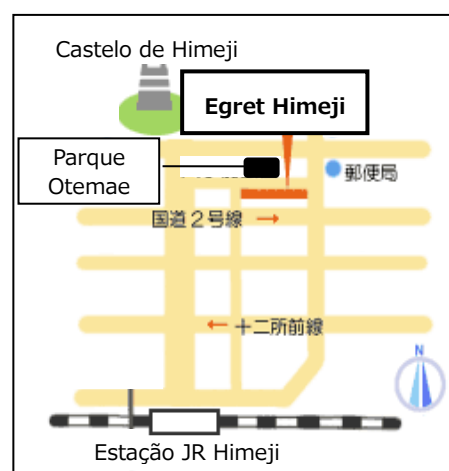

Aulas de japonês para alunos do

3º Semestre(Dezembro 2021 a Março 2022)

★Fundação de Cultural e Intercâmbio Internacional de Himeji oferece aulas de japonês em Egret Himeji!

	Dias	Horário	Professor	Livro	
Iniciantes A	Domingo	15:00-16:30	Miyake	Minna no Nihongo I	1-7 Faça as práticas de hiragana e katakana por conta própria.
Iniciantes B	Domingo	13:00-14:30	Kozuka		8-16
Iniciantes C	Domingo	13:00-14:30	Hayashi		17-25
Iniciantes D	Domingo	15:00-16:30	Hayashi	Minna no Nihongo II	26-33
Iniciantes E	Domingo	10:30-12:00	Kamei		34-41
Iniciantes F	Domingo	13:00-14:30	Miyake		42-50
Pré-Intermediário	Domingo	10:30-12:00	Kozuka	Chukyu e ikou Nihongo no Bunkei to Hyougen 55	
Intermediário	Sábado	10:30-12:00	Kamei	Chukyu kara manabu Nihongo	

[Local] **4º andar** de Egret Himeji Building

(68-290 Honmachi, Himeji)

[Taxa de Inscrição] ¥3,000 (+ Taxa de livro)

[Quantidade de Aluno] 2-10 pessoas

[Inscrição] A partir de 21 de Novembro

(**3º andar** de Egret Himeji)

[Informação] 079-282-8950 (Telefone)

info-iec@himeji-iec.or.jp (E-mail)

- ✓ Fazer o pagamento da taxa no ato da inscrição. Não é possível fazer a devolução. No entanto, caso não chegue gente suficiente para fazer a aula, o custo da aula será reembolsado.
- ✓ Próxima turma começará em Abril de 2022.

Himeji Cultural and International Exchange Foundation (International Exchange Section)

TEL: 079-282-8950 Web: <https://www.himeji-iec.or.jp/>