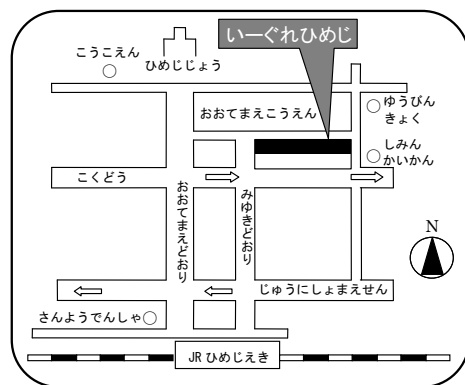

ざいじゅうがいこくじん

在住外国人のための

にほんごこうざせいとぼしゅう

日本語講座 生徒募集

れいわねんどだい きねんがつねんがつ
令和3年度・第3期 (2021年12月～2022年3月)

	ようび 曜日	じかん 時間	せんせい 先生	ほん 本	
しょきゅう 初級 A	にちようび 日曜日	15:00-16:30	みやけ 三宅	みんなの日本語 初級 I	1～7課 ひらがなとカタカナの学習は 自分でしてください。
しょきゅう 初級 B	にちようび 日曜日	13:00-14:30	こづか 小塚		8～16課
しょきゅう 初級 C	にちようび 日曜日	13:00-14:30	はやし 林		17～25課
しょきゅう 初級 D	にちようび 日曜日	15:00-16:30	はやし 林	みんなの日本語 初級 II	26～33課
しょきゅう 初級 E	にちようび 日曜日	10:30-12:00	かめい 亀井		34～41課
しょきゅう 初級 F	にちようび 日曜日	13:00-14:30	みやけ 三宅		42～50課
しょちゅうきゅう 初中級	にちようび 日曜日	10:30-12:00	こづか 小塚	ちゅうきゅう 中級へ行こう	にほんご 日本語の文型と表現55
ちゅうきゅう 中級	どようび 土曜日	10:30-12:00	かめい 亀井	てーまべつ テーマ別	ちゅうきゅう 中級から学ぶ日本語

【場所】イーグレひめじ 4階 (姫路市本町68-290)

【料金】3,000円 (10回) + 本の料金

【定員】2～10人

【申込】11月21日～(イーグレひめじ 3階に来てください。)

【問い合わせ】(電話) 079-282-8950

(Email) info-iec@himeji-iec.or.jp

★申し込み時にお金を払ってください。返金はできません。

しかし、定員不足のためクラスが不開講になった場合は、返金の対象になります。

★次の学期は、2022年4月に始まります。

こうえきざいだんほうじん ひめじ しぶんかこくさいこうりゅうざいだん こくさいこうりゅうたんどう
公益財団法人 姫路市文化国際交流財団 (国際交流担当)

TEL: 079-282-8950 Web: <https://www.himeji-iec.or.jp/>