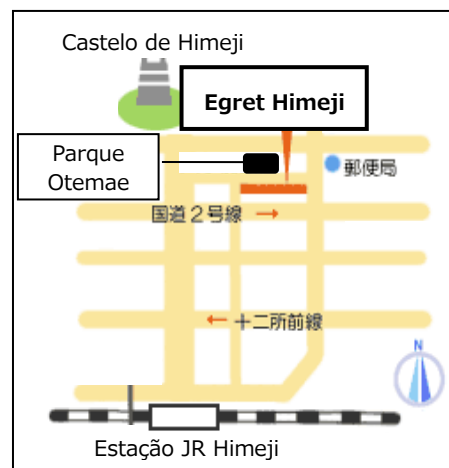

Aulas de japonês para alunos do

2º Semestre (Setembro a Novembro 2021)

★ Fundação de Cultural e Intercâmbio Internacional de Himeji oferece aulas de japonês em Egret Himeji!

	Dias	Horário	Professor	Livro	
Iniciantes A	Domingo	13:00-14:30	Kozuka	Minna no Nihongo I	1-7 Faça as práticas de hiragana e katakana por conta própria.
Iniciantes B	Domingo	13:00-14:30	Hayashi		8-16
Iniciantes C	Domingo	15:00-16:30	Hayashi		17-25
Iniciantes D	Domingo	10:30-12:00	Kamei	Minna no Nihongo II	26-33
Iniciantes E	Domingo	13:00-14:30	Miyake		34-41
Iniciantes F	Domingo	10:30-12:00	Kozuka		42-50
Pré-Intermediário	Domingo	15:00-16:30	Miyake	Chukyu e ikou Nihongo no Bunkei to Hyougen 55	
Intermediário	Sábado	10:30-12:00	Kamei	Chukyu kara manabu Nihongo	

[Local] 4º andar de Egret Himeji Building
(68-290 Honmachi, Himeji)

[Taxa de Inscrição] ¥3,000 (+ Taxa de livro)

[Quantidade de Aluno] 2-10 pessoas

[Inscrição] A partir de 18 de Julho

(3º andar de Egret Himeji)

[Informação] 079-282-8950 (Telefone)

info-iec@himeji-iec.or.jp (E-mail)

✓ Fazer o pagamento da taxa no ato da inscrição.

Não é possível fazer a devolução.

No entanto, caso não chegue gente suficiente para fazer a aula, o custo da aula será reembolsado.

✓ Próxima turma começará em Dezembro de 2021.

Himeji Cultural and International Exchange Foundation (International Exchange Section)

TEL: 079-282-8950 Website: <https://www.himeji-iec.or.jp/>