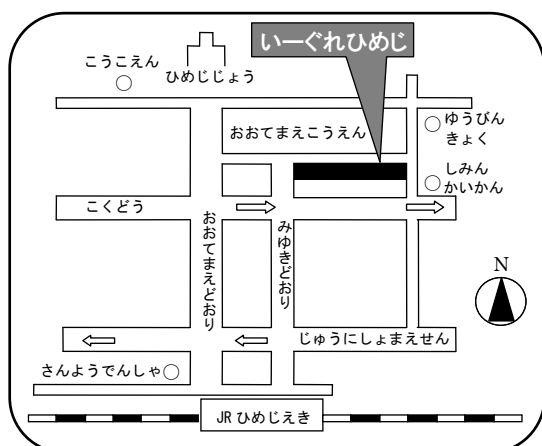

7/24
开始!

7月

日	一	二	三	四	五	六
18	19	20	21	22	23	24
25	26	27	28	29	30	31

8月

日	一	二	三	四	五	六
1	2	3	4	5	6	7
8	9	10	11	12	13	14
15	16	17	18	19	20	21
22	23	24	25	26	27	28
29	30	31				

地图

2021年夏 儿童日本語广场+ 申请表

假名			性别	年龄
姓名			男 · 女	
住所	〒		电话号码	
学校	学校	学年	年生	
计划学习内容	<input type="checkbox"/> 日本語的学习		<input type="checkbox"/> 暑假作业	
	<input type="checkbox"/> 学校的学习内容 (· 国语 · 算数(数学) · 社会 · 理科 · 英语)			
	<input type="checkbox"/> 自习		<input type="checkbox"/> 其他 ()	
学习时间	<input type="checkbox"/> 周二 (A M · P M)		<input type="checkbox"/> 周三 (A M · P M)	
	<input type="checkbox"/> 周六 (A M · P M)		<input type="checkbox"/> 周日 (A M · P M)	