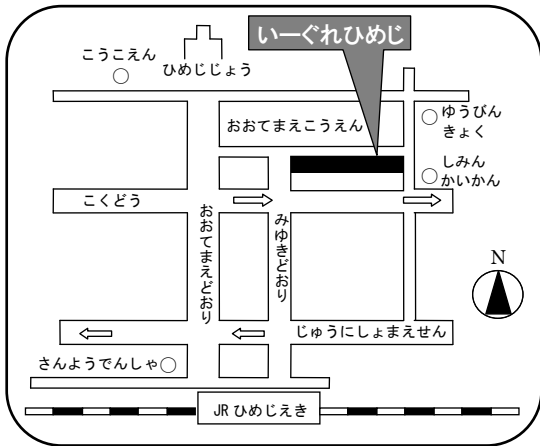

ち ず
地図

ねんなつ にほんご もうしこみようし
2021年夏 日本語ひろばキッズ+ 申込用紙

ふりがな		性別	年齢
名前		おとこ 男 · おんな 女	
住所	〒	電話番号	
学校	学校	学年	年生
勉強したいこと	☐ 日本語の勉強 ☐ 夏休みの宿題		
	☐ 学校の勉強 (・ 国語 ・ 算数 (数学) ・ 社会 ・ 理科 ・ 英語)		
	☐ 自分で勉強する ☐ その他 ( )		
勉強したい曜日	☐ 火曜日 (A M ・ P M)		☐ 水曜日 (A M ・ P M)
	☐ 土曜日 (A M ・ P M)		☐ 日曜日 (A M ・ P M)