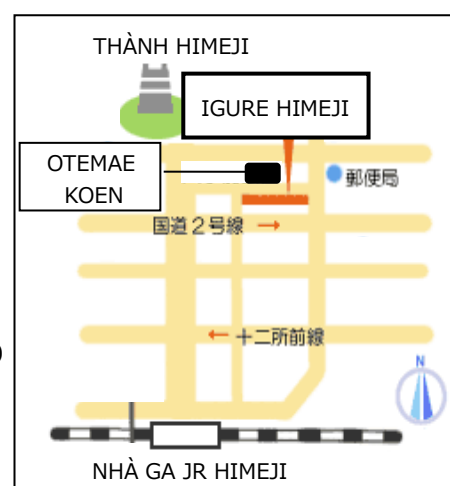

TUYỂN HỌC VIÊN CHO LỚP TIẾNG NHẬT KỲ 2 NĂM

(TỪ 9/2020 ĐẾN 11/2020)

	NGÀY	GIỜ	GIÁO VIÊN	GIÁO TRÌNH	
SƠ CẤP A	Chủ Nhật	15:00-16:30	Hayashi	Minna no Nihongo I	1-7
SƠ CẤP B	Chủ Nhật	10:30-12:00	Kamei		8-16
SƠ CẤP C	Chủ Nhật	13:00-14:30	Miyake		17-25
SƠ CẤP D	Chủ Nhật	10:30-12:00	Kozuka	Minna no Nihongo II	26-33
SƠ CẤP E	Chủ Nhật	15:00-16:30	Miyake		34-41
SƠ CẤP F	Chủ Nhật	13:00-14:30	Kozuka		42-50
TIỀN TRUNG CẤP	Chủ Nhật	13:00-14:30	Hayashi	Chukyu e ikou Nihongo no Bunkei to Hyougen 55	
TRUNG CẤP	Thứ 7	10:30-12:00	Kamei	Chukyu kara manabu Nihongo	

【Địa Chỉ】 Tầng 4 tòa nhà IGURE HIMEJI (Himejishi Honmachi 68-290)

【Học phí】 3,000 yên (+ tiền sách tính riêng)

【Số lượng học viên】 Từ 2 đến 10 người

【Đăng ký】 Từ ngày 12 tháng 7

Tại tầng 3 tòa nhà IGURE HIMEJI

【Giải đáp thắc mắc】 Điện thoại: 079-282-8950

Email: info-iec@himeji-iec.or.jp

- ✓ Xin vui lòng trả học phí lúc đăng kí học
  (Học phí sẽ không được hoàn trả lại sau khi đóng)
- ✓ Khoá học kế tiếp sẽ bắt đầu vào tháng 12 năm 2020

Himeji Cultural and International Exchange Foundation (International Exchange Section)

TEL: 079-282-8950 Web: <http://www.himeji-iec.or.jp>