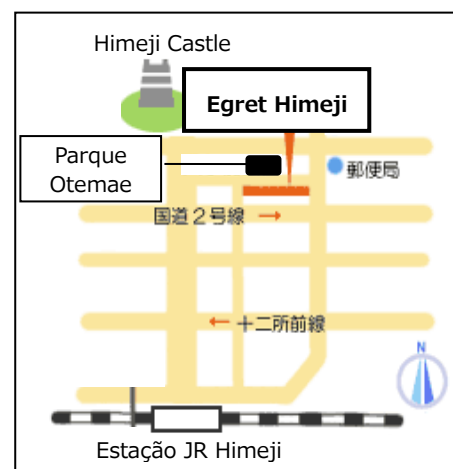

Aulas de japonês para alunos do

2º Semestre (Setembro a Novembro 2020)

★Fundação de Cultural e Intercâmbio Internacional de Himeji oferece aulas de japonês em Egret Himeji!

	Dias	Horário	Professor	Livro	
Iniciantes A	Domingo	15:00-16:30	Hayashi	Minna no Nihongo I	1-7
Iniciantes B	Domingo	10:30-12:00	Kamei		8-16
Iniciantes C	Domingo	13:00-14:30	Miyake		17-25
Iniciantes D	Domingo	10:30-12:00	Kozuka	Minna no Nihongo II	26-33
Iniciantes E	Domingo	15:00-16:30	Miyake		34-41
Iniciantes F	Domingo	13:00-14:30	Kozuka		42-50
Pré-Intermediário	Domingo	13:00-14:30	Hayashi	Chukyu e ikou Nihongo no Bunkei to Hyougen 55	
Intermediário	Sábado	10:30-12:00	Kamei	Chukyu kara manabu Nihongo	

[Local] 4º andar de Egret Himeji Building
(68-290 Honmachi, Himeji)

[Taxa de Inscrição] ¥3,000 (+ Taxa de livro)

[Quantidade de Aluno] 2-10 pessoas

[Inscrição] A partir de 12 de Julho

(3º andar de Egret Himeji)

[Informação] 079-282-8950 (Telefone)

info-iec@himeji-iec.or.jp (E-mail)

- ✓ Fazer o pagamento da taxa no ato da inscrição (não é possível fazer a devolução)
- ✓ Próxima turma começará em Dezembro de 2020

Himeji Cultural and International Exchange Foundation (International Exchange Section)

TEL: 079-282-8950 Web: <http://www.himeji-iec.or.jp>