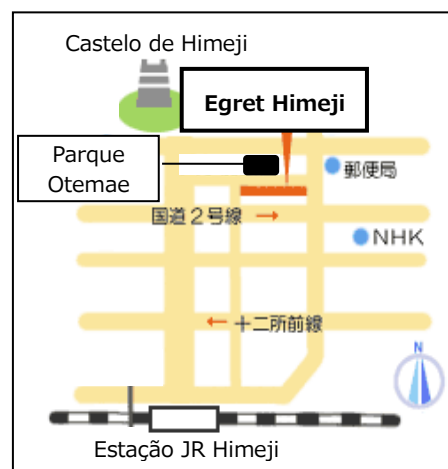

Aulas de japonês para alunos do

3º Semestre (Dezembro 2017 a Março 2018)

★Fundação de Cultural e Intercâmbio Internacional de Himeji oferece aulas de japonês em Egret Himeji!

	Dias	Horário	Professor	Livro	
Iniciantes A	Domingo	15:00-16:30	Fujiwara	Minna no Nihongo I	1-7
Iniciantes B	Domingo	10:30-12:00	Kamei		8-16
Iniciantes C	Domingo	13:00-14:30	Nagoh		17-25
Iniciantes D	Domingo	15:00-16:30	Miyake	Minna no Nihongo II	26-33
Iniciantes E	Domingo	13:00-14:30	Miyake		34-41
Iniciantes F	Domingo	10:30-12:00	Fujiwara		42-50
Pré-Intermediário	Domingo	13:00-14:30	Fujiwara	Chukyu e ikou Nihongo no Bunkei to Hyougen 55	
Intermediário	Domingo	15:00-16:30	Nagoh	Chukyu wo manabou Nihongo no Bunkei to Hyougen 56 Chukyu Zenki	5-8
Intermediário	Sábado	10:30-12:00	Kamei	Chukyu kara manabu Nihongo	

[Local] 4º andar de Egret Himeji Building
(68-290 Honmachi, Himeji)

[Taxa de Inscrição] ¥3,000 (+ Taxa de livro)

[Quantidade de Aluno] 2-20 pessoas

[Inscrição] A partir de 12 de Novembro
(3º andar de Egret Himeji)

[Informação] 079-282-8950 (Telefone)
info@himeji-iec.or.jp (E-mail)

- ✓ Fazer o pagamento da taxa no ato da inscrição (não é possível fazer a devolução)
- ✓ Próxima turma começará em Maio de 2018

Himeji Cultural and International Exchange Foundation (International Exchange Section)

TEL: 079-282-8950 Web: <http://www.himeji-iec.or.jp>